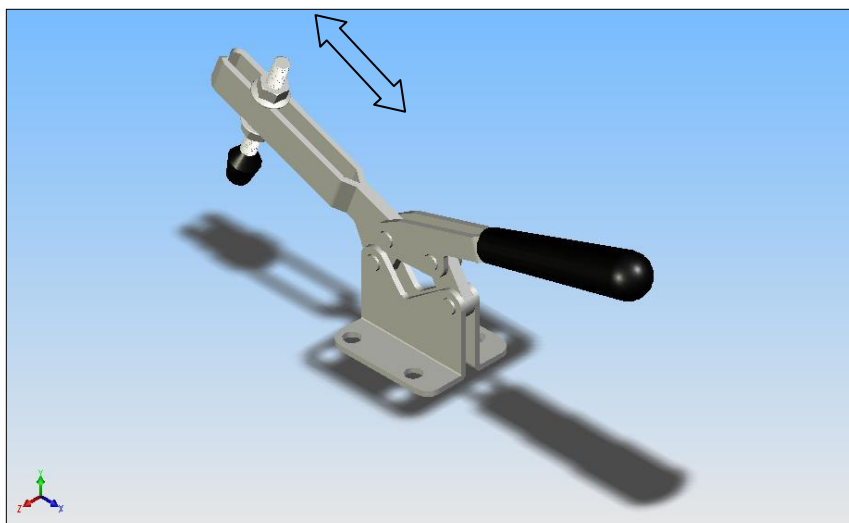

4G-METAL

Proizvodi

Stezači

STEZAČ-SH

**Maksimalna dužina: 200 mm
(mogućnost regulacije)**

STEZAČ-SV

**Maksimalna dužina: 160 mm
(mogućnost regulacije)**

STEZAČ-SVA

**Maksimalna dužina: 270 mm
(mogućnost regulacije)**

SPONA

VELIKA	Maksimalni otvor čeljusti: 190 mm Ukupna dužina(z): 300 mm
SREDNJA	Maksimalni otvor čeljusti: 130 mm Ukupna dužina(z): 215 mm
MALA	Maksimalni otvor čeljusti: 55 mm Ukupna dužina(z): 125 mm