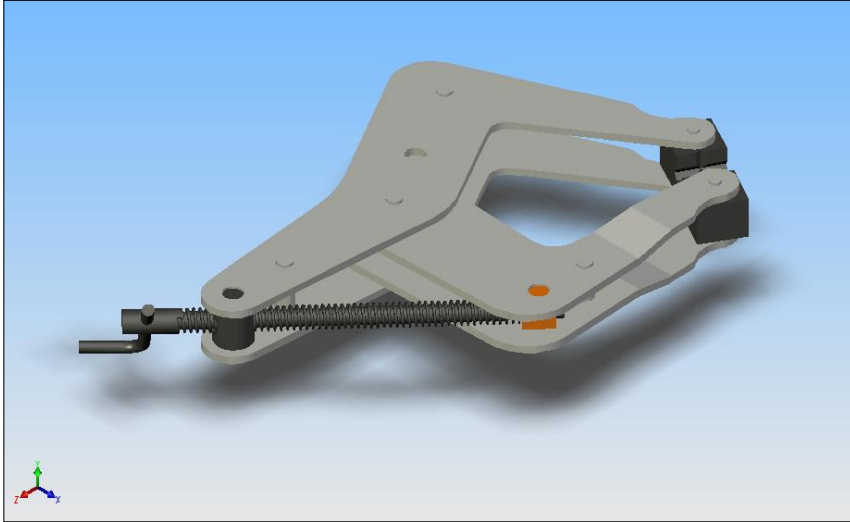

4G-METAL

Proizvodi

Stezači

STEZAČ-SH

**Maksimalna dužina: 200 mm
(mogućnost regulacije)**

STEZAČ-SV

**Maksimalna dužina: 160 mm
(mogućnost regulacije)**

STEZAČ-SVA

**Maksimalna dužina: 270 mm
(mogućnost regulacije)**

SPONA

VELIKA	Maksimalni otvor čeljusti: 190 mm Ukupna dužina(z): 300 mm
SREDNJA	Maksimalni otvor čeljusti: 130 mm Ukupna dužina(z): 215 mm
MALA	Maksimalni otvor čeljusti: 55 mm Ukupna dužina(z): 125 mm