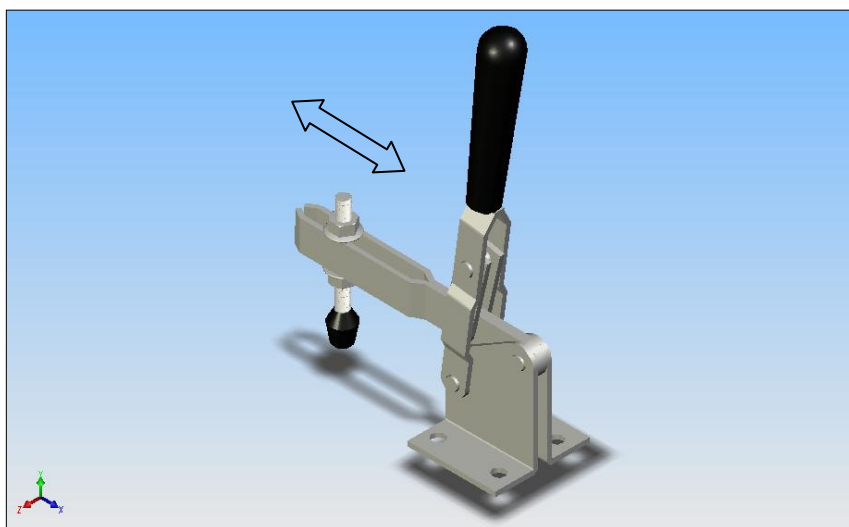

4G-METAL

Proizvodi

Stezači

STEZAČ-SH

**Maksimalna dužina: 200 mm
(mogućnost regulacije)**

STEZAČ-SV

**Maksimalna dužina: 160 mm
(mogućnost regulacije)**

STEZAČ-SVA

**Maksimalna dužina: 270 mm
(mogućnost regulacije)**

SPONA

VELIKA	Maksimalni otvor čeljusti: 190 mm Ukupna dužina(z): 300 mm
SREDNJA	Maksimalni otvor čeljusti: 130 mm Ukupna dužina(z): 215 mm
MALA	Maksimalni otvor čeljusti: 55 mm Ukupna dužina(z): 125 mm