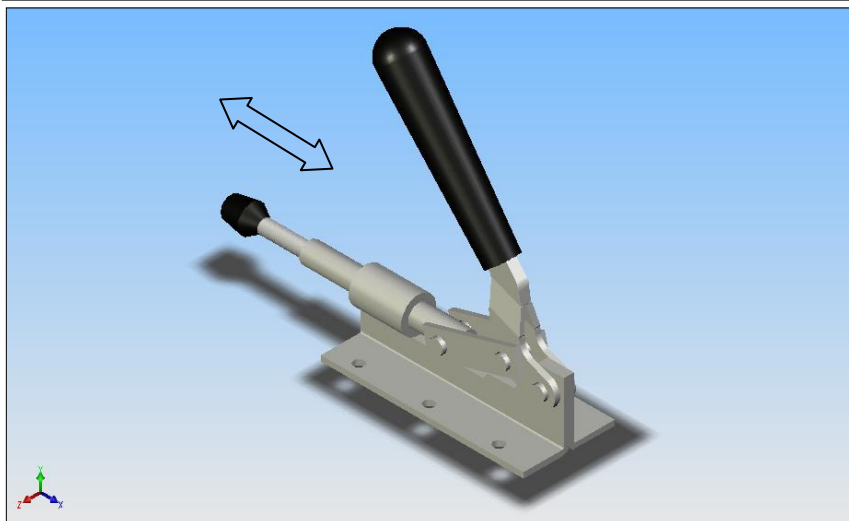

4G-METAL

Proizvodi

Stezači

STEZAČ-SH

**Maksimalna dužina: 200 mm
(mogućnost regulacije)**

STEZAČ-SV

**Maksimalna dužina: 160 mm
(mogućnost regulacije)**

STEZAČ-SVA

**Maksimalna dužina: 270 mm
(mogućnost regulacije)**

SPONA

VELIKA	Maksimalni otvor čeljusti: 190 mm Ukupna dužina(z): 300 mm
SREDNJA	Maksimalni otvor čeljusti: 130 mm Ukupna dužina(z): 215 mm
MALA	Maksimalni otvor čeljusti: 55 mm Ukupna dužina(z): 125 mm